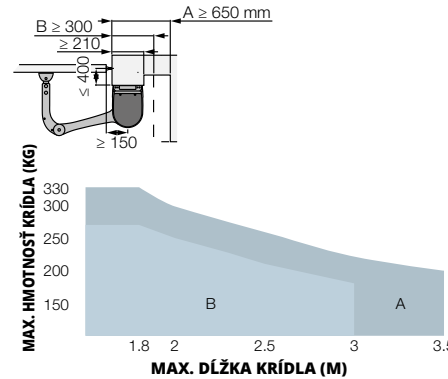

Kód	Popis	Počet
HK7024	Elektromechanický pohon na vonkajšiu montáž, integrovaná riadiaca jednotka a zásuvný obojsmerný rádiový prijímač OXIBD	1
HK7224	Elektromechanický pohon na vonkajšiu montáž, bez riadiacej jednotky	1
ON3EBD	Vysielač 433,92 MHz 3-kanálový, obojsmerný	2
EPMB	Pár vonkajších fotobuniek pripravených pre zapojenie cez Nice BlueBUS	1
ELDC	Led maják s integrovanou anténou	1
TS	Výstražná tabuľka	1

Pozn. Obsah balenia sa môže líšiť: vždy sa poraďte s predajcom.

SPOLOČNÉ PRÍSLUŠENSTVO

Kód	Popis	ks v bal.
HKA2	Náhradná riadiaca jednotka pre HK7024	1
PS124	Batéria 24 V s integrovaným dobíjaním	1
PLA10	Elektrozámok 12 V vertikálny (povinný pre křídla nad 3 m)	1
PLA11	Elektrozámok 12 V horizontálny (povinný pre křídla nad 3 m)	1
KIO	Kľúčový prepínač pre nízkonapäťové kontakty, s odblokovacím mechanizmom pre kovové lanko	1
KA1	Sada 6 m kovového lanka pre KIO	1
SYKCE	Sada pre solárne napájanie: fotovoltaický panel SYP a box batérie PSY24 s kontrolným obvodom nabíjania	1
TS	Výstražná tabuľka	1

TECHNICKÉ PARAMETRE

Kód	HK7024	HK7224
ELEKTRICKÉ ÚDAJE		
Napájanie (Vac 50/60 Hz)	230	-
Napájanie (Vdc)	-	24
Odber prúdu (A)	1,5	6
Výkon (W)	300	140
ÚDAJE O VÝKONE		
Rýchlosť (rpm)		1,5
Krútiaci moment (Nm)		500
Pracovné cykly (cykly/hod.)		40
ROZMEROVÉ A VŠEOBECNÉ ÚDAJE		
Stupeň ochrany (IP)		54
Prevádzková teplota (°C min./max.)		-20 ÷ +50
Rozmery (mm)		290x210x320 v.
Hmotnosť (kg)	10,5	9,5

OBMEDZENIE POUŽITIA

A celé rameno - **B** skrátené rameno
Tvar, výška brány a prítomnosť silného vetra môžu výrazne znížiť hodnoty uvedené v grafe.