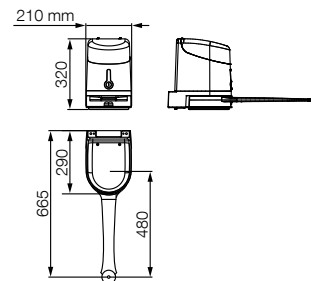

ROZMERY

KOMPATIBILITA SO SYSTÉMAMI OVLÁDANIA A PRÍSLUŠENSTVOM

HK7024

Riadiaca jednotka/prijímač

Integrovaný*

- OXIBD / OXILR

Vysielač

- ERA INTI - 1 alebo 2 kanály, 433,92 MHz, rôzne farby
- ERA ONE - 1, 2, 4 alebo 9 kanálov, 433,92 MHz
- ERA ONE BD / ERA ONE LR
- ERA FLOR / NICEWAY

Fotobunky

- EPS - Slim / EPM - Medium / EPL - Large
- EPSB - Slim, BlueBus / EPMB - Medium, BlueBus / EPLB - Large, BlueBus
- EPMOR - Medium, reflexné

- EPMORB - Medium, BlueBus, reflexné
- EPMOW - Medium, bezdrôtové autosynchronizované

F210 - synchronizované, smerovateľné / **FT210** - pre citlivé hrany

- **F210B** - BlueBus

FT210B - pre citlivé hrany, BlueBus

Maják

ELAC

- ELDC
- WLT - multifunkčné led svetlo

* Rádiový prijímač nie je kompatibilný s funkciami O-Box systému Opera.