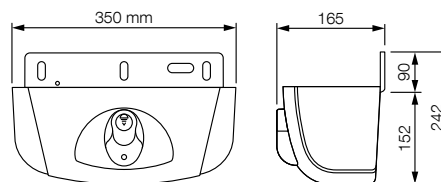

ROZMERY

KOMPATIBILITA SO SYSTÉMAMI OVLÁDANIA A PRÍSLUŠENSTVOM

HY7100
HY7124

Riadiaca jednotka/prijímač
MC200 / integrovaný*
• MC800 / OXIBD / OXILR
DPRO500 / OXIBD / OXILR
DPRO924 / OXIBD / OXILR
MC424L / integrovaný* / OXIBD / OXILR
• MC824H / OXIBD / OXILR
MC824HR / OXIBD / OXILR
Vysielač
• ERA INTI - 1 alebo 2 kanály, 433,92 MHz, rôzne farby
• ERA ONE - 1, 2, 4 alebo 9 kanálov, 433,92 MHz
• ERA ONE BD / ERA ONE LR
• ERA FLOR / NICEWAY
Fotobunky
EPS - Slim / EPM - Medium / EPL - Large
• EPSB - Slim, BlueBus / EPMB - Medium, BlueBus / EPLB - Large, BlueBus
• EPMOR - Medium, a riflessione
• EPMORB - Medium, BlueBus, reflexné
• EPMOW - Medium, bezdrôtové autosynchronizované
F210 - Sincronizzate, orientabili / FT210 - Per bordi sensibili
• F210B - BlueBus
• FT210B - pre citlivé hrany, BlueBus
Maják
• ELAC
• ELDC
• WLT - multifunkčné led svetlo

* Rádiový prijímač nie je kompatibilný s funkciami O-Box systému Opera.