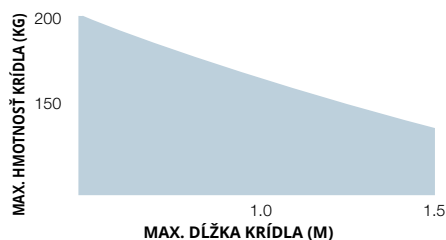

Kód	Popis	ks/pal.
HY7100	Nereverzný pohon, 230 Vac, teleskopické rameno zinkované a natreté, koncový spínač pri otvorení a zatvorení	16
HY7124	Nereverzný pohon, 24 Vdc, teleskopické rameno zinkované a natreté, magnetický enkóder	16

SPOLOČNÉ PRÍSLUŠENSTVO

Kód	Popis	ks v bal.
HYA11	Odblokovanie zvnútra s lankom dl. 6 m	1
KIO	Kľúčový prepínač pre nízkonapäťové kontakty, s odblokovacím mechanizmom pre kovové lanko	1
KA1	Sada 6 m kovového lanka pre KIO	1
TS	Výstražná tabuľka	1

PRÍSLUŠENSTVO PRE VERZIU 24 V

Kód	Popis	ks v bal.
PS324	Batéria 24 V s integrovaným dobíjaním	1
SYKCE	Sada pre solárne napájanie: fotovoltaický panel SYP a box batérie PSY24 s kontrolným obvodom nabíjania	1

TECHNICKÉ PARAMETRE

Kód	HY7100	HY7124
ELEKTRICKÉ ÚDAJE		
Napájanie (Vac 50 Hz)	230	-
Napájanie (Vdc)	-	24
Odber prúdu (A)	1,2	5
Výkon (W)	250	120
ÚDAJE O VÝKONE		
Rýchlosť (m/s)	1,7	2
Krútiaci moment (Nm)	400	250
Pracovné cykly (%)	30	80
ROZMEROVÉ A VŠEOBECNÉ ÚDAJE		
Stupeň ochrany (IP)	20	
Prevádzková teplota (°C min./max.)	-20 ÷ +50	
Rozmery (mm)	350x165x242 v.	
Hmotnosť (kg)	13	

OBMEDZENIE POUŽITIA

Vyššie uvedené hodnoty sa vzťahujú na použitie motorov so štandardným príslušenstvom.