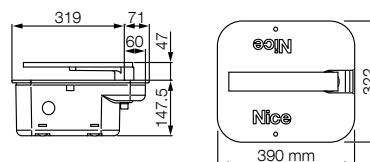

#### TECHNICKÉ PARAMETRE

Kód	MFAB3024	MFAB3000	MFAB3000L
<b>ELEKTRICKÉ ÚDAJE</b>			
Napájanie (Vac 50 Hz)*	-	230	
Napájanie (Vdc)	24	-	
Odber prúdu (A)	5	1,2	1,3
Výkon (W)	120	250	300
<b>ÚDAJE O VÝKONE</b>			
Rýchlosť (rpm)	1,4	1,14	0,8
Krútiaci moment (Nm)	250	300	250
Pracovné cykly (cykly/hod.)**	76	30	20
<b>ROZMEROVÉ A VŠEOBECNÉ ÚDAJE</b>			
Stupeň ochrany (IP)	67		
Prevádzková teplota (°C min./max.)	-20 ÷ +50		
Rozmery (mm)	390x322x194,5 v.		
Hmotnosť (kg)	11		

#### ROZMERY