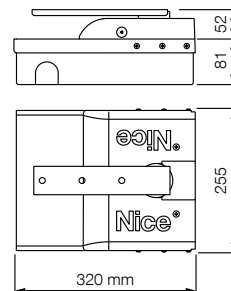

Odolný a diskretný: kompaktná základová
krabica s výškou len 81 mm.

Oceľ s kataforéznou úpravou zaručuje vysokú
odolnosť proti korózii, hrúbka 2,5 mm
pevnosť. To všetko vystupuje len 52 mm
nad terén.

Praktická a rýchla montáž: vďaka
výstupnej páke prevodovky spojenej priamo
s krídlom.

TECHNICKÉ PARAMETRE

Kód	SFAB2024	SFAB2124
ELEKTRICKÉ ÚDAJE		
Napájanie (Vdc)	24	
Odber prúdu (A)	5	
Výkon (W)	120	
ÚDAJE O VÝKONE		
Rýchlosť (rpm)	1,25	
Krútiaci moment (Nm)	250	
Pracovné cykly (cykly/hod.)*	60	
ROZMEROVÉ A VŠEOBECNÉ ÚDAJE		
Stupeň ochrany (IP)	67	
Prevádzková teplota (°C min./max.)	-20 ÷ +50	
Rozmery (mm)	235x206x96,5 v.	
Hmotnosť (kg)	6	

* Uvedená hodnota sa musí znížiť na polovicu, ak je otváranie do 180°.

OBMEDZENIE POUŽITIA

Tvar, výška brány a prítomnosť silného vetra môžu výrazne znížiť hodnoty uvedené v grafe.

ROZMERY

KOMPATIBILITA SO SYSTÉMAMI OVLÁDANIA A PRÍSLUŠENSTVOM