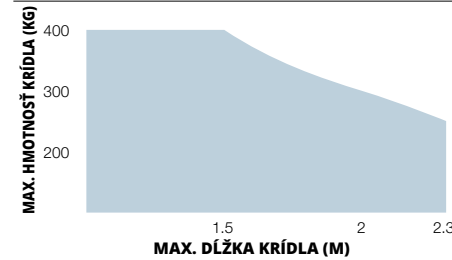

Pozn. Obsah balenia sa môže líšiť: vždy sa poraďte s predajcom.

Sada SFAB2124BDKCE obsahuje:

Kód	Popis	Počet
SFAB2124	Nereverzný elektromechanický pohon 24 Vdc s magnetickým enkóderom	2
SFABBOX	Základová krabica	2
MC824H	Riadiaca jednotka so zásuvným obojsmerným rádiovým prijímačom OXIBD	1
ON3EBD	Vysielač 433,92 MHz, 3-kanálový, obojsmerný	2
EPMB	Pár vonkajších fotobuniek pripravených pre zapojenie cez Nice BlueBUS	1
ELDC	Led maják s integrovanou anténou	1
TS	Výstražná tabuľka	1

Pozn. Obsah balenia sa môže líšiť: vždy sa poraďte s predajcom.

SPOLOČNÉ PRÍSLUŠENSTVO

Kód	Popis	ks v bal.
PS124	Batéria 24 V s integrovaným dobíjaním pre SFAB2024	1
PS324	Batéria 24 V s integrovaným dobíjaním pre SFAB2124	1
PLA10	Elektrozámok 12 V vertikálny	1
PLA11	Elektrozámok 12 V horizontálny	1
SYKCE	Sada pre solárne napájanie: fotovoltaický panel SYP a box batérie PSY24 s kontrolným obvodom nabíjania	1
TS	Výstražná tabuľka	1

TECHNICKÉ PARAMETRE

Kód	SFAB2024	SFAB2124
ELEKTRICKÉ ÚDAJE		
Napájanie (Vdc)	24	
Odber prúdu (A)	5	
Výkon (W)	120	
ÚDAJE O VÝKONE		
Rýchlosť (rpm)	1,25	
Krútiaci moment (Nm)	250	
Pracovné cykly (cykly/hod.)*	60	
ROZMEROVÉ A VŠEOBECNÉ ÚDAJE		
Stupeň ochrany (IP)	67	
Prevádzková teplota (°C min./max.)	-20 ÷ +50	
Rozmery (mm)	235x206x96,5 v.	
Hmotnosť (kg)	6	

* Uvedená hodnota sa musí znížiť na polovicu, ak je otváranie do 180°.

OBMEDZENIE POUŽITIA

Tvar, výška brány a prítomnosť silného vetra môžu výrazne znížiť hodnoty uvedené v grafe.