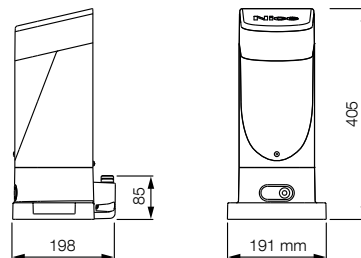

Sada SLH400BDKCE obsahuje:

Kód	Popis	Počet
SLH400	Nereverzňný elektromechanický pohon, s riadiacou jednotkou a zásuvným obojsmerným rádiovým prijímačom OXIBD, absolútny enkóder, integrované led svetlo	1
ON3EBD	Vysielač 433,92 MHz, 3-kanálový, obojsmerný	2
EPMB	Pár vonkajších fotobuniek pripravených pre zapojenie cez Nice BlueBUS	1
ELDC	Led maják s integrovanou anténou	1
TS	Výstražná tabuľka	1

Pozn. Obsah balenia sa môže líšiť: vždy sa poraďte s predajcom.

SPOLOČNÉ PRÍSLUŠENSTVO

Kód	Popis	ks v bal.
NKA3	Náhradná riadiaca jednotka	1
PS124	Batéria 24 V s integrovaným dobíjaním	1
ROA6	Ozubení hrebeň M4 25x20x1000 mm nylonový s kovovou výstužou, pre brány max. 500 kg	10
ROA7	Ozubení hrebeň M4 22x22x1000 mm zinkovaný	10
ROA8	Ozubení hrebeň M4 30x8x1000 mm zinkovaný, skrutky a podložky	10
SYKCE	Sada pre solárne napájanie: fotovoltaický panel SYP a box batérie PSY24 s kontrolným obvodom nabíjania	1
TS	Výstražná tabuľka	1

TECHNICKÉ PARAMETRE

Kód	SLH400
ELEKTRICKÉ ÚDAJE	
Napáňanie (Vac 50/60 Hz)	230
Odber prúdu (A)	1,1
Výkon (W)	250
ÚDAJE O VÝKONE	
Rýchlosť (m/s)	0,34
Sila (N)	400
Pracovné cykly (cykly/hod.)	35
ROZMEROVÉ A VŠEOBECNÉ ÚDAJE	
Stupeň ochrany (IP)	44
Prevádzková teplota (°C min./max.)	-20 ÷ +50
Rozmery (mm)	191x198x405 v.
Hmotnosť (kg)	6,5

ROZMERY

KOMPATIBILITA SO SYSTÉMAMI OVLÁDANIA A PRÍSLUŠENSTVOM

SLH400

Riadiaca jednotka/prijímač
Integrovaný*

- OXIBD / OXILR

Vysielač

- ERA INTI - 1 alebo 2 kanály, 433,92 MHz, rôzne farby
- ERA ONE - 1, 2, 4 alebo 9 kanálov, 433,92 MHz
- ERA ONE BD / ERA ONE LR
- ERA FLOR / NICEWAY

Fotobunky

EPS - Slim / EPM - Medium / EPL - Large

- EPSB - Slim, BlueBus / EPMB - Medium, BlueBus / EPLB - Large, BlueBus
- EPMOR - Medium, reflexné
- EPMORB - Medium, BlueBus, reflexné
- EPMOW - Medium, bezdrôtové autosynchronizované
- F210 - synchronizované, smerovateľné / FT210 - pre citlivé hrany
- F210B - BlueBus
- FT210B - pre citlivé hrany, BlueBus

Maják

ELAC

- ELDC
- WLT - multifunkčné led svetlo

* Rádiový prijímač nie je kompatibilný s funkciami O-Box systému Opera.