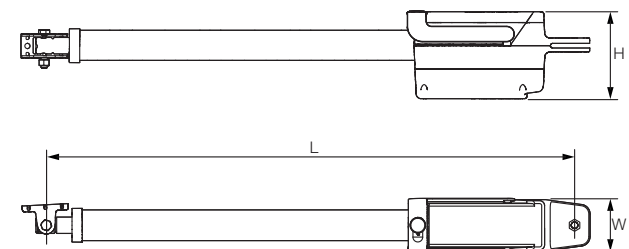

ROZMERY

TABUĽKA KOMPATIBILITY S OVLÁDACÍMI SYSTÉMAMI A PRÍSLUŠENSTVOM

Kód	riadiaca jednotka/prijímač						vysielače				fotobunky				majáky										
	MC200 / integrovaný*	MC800 / OXI	DPRO500 / OXI-SMIXI*	A924 / FLOXI2R*	MC424L / integrovaný*	MC824H / OXI	MC824HR / OXI	ERA INTI	ERA ONE	ERA FLOR	NICEWAY	EPS	EPM	EPL	EPSB	EPMB	EPLB	EPMOW	F210	FT210	F210B	FT210B	ELAC	ELDC	WLT
TTN3724HS																									
TTN3724RHS																									
TTN6024HS																									
TTN6024RHS																									

* Rádiový prijímač nekompatibilný so systémom Opera

Pohony série Hi-Speed pre krídlové brány

Pohony pre posuvné brány

Automatické závary

Pohony pre garážové a priemyselné vráta

Ovládacie systémy a príslušenstvo

Tabuľky kompatibility a abecedný zoznam