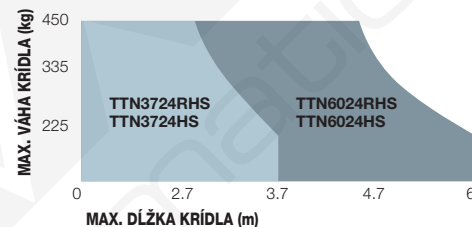

1 ks/bal.

PS32A

batéria 24 V so zabudovanou nabíjačkou

1 ks/bal.

PLA10

elektrozámok 12 V vertikálny (povinný pre krídla nad 3 m)

1 ks/bal.

PLA11

elektrozámok 12 V horizontálny (povinný pre krídla nad 3 m)

1 ks/bal.

TS

výstražná tabuľka

1 ks/bal.

KIT SOLEMYO

pre solárne napájanie pohonov brán, garážových vrát a závor

viď str. 229

* Nie je kompatibilné s Kit Solemyo a PS32A

TECHNICKÉ PARAMETRE

Kód	Popis	ks/pal.
TTN3724HS	Nereverzny pohon 24 Vdc, rýchly, magnetický enkóder, pre krídla do 3,7 m alebo 450 kg	32
TTN3724RHS	Reverzny pohon 24 Vdc, rýchly, magnetický enkóder, pre krídla do 3,7 m alebo 450 kg	32
TTN6024HS	Nereverzny pohon 24 Vdc, rýchly, magnetický enkóder, pre krídla do 6 m alebo 450 kg	32
TTN6024RHS	Reverzny pohon 24 Vdc, rýchly, magnetický enkóder, pre krídla do 6 m alebo 450 kg	32

Kód	TTN3724HS	TTN6024HS	TTN3724RHS	TTN6024RHS
ELEKTRICKÉ ÚDAJE				
Napájanie (Vdc)	24			
Odber prúdu (A)	6	7	6	7
Výkon (W)	150		170	
ÚDAJE O VÝKONE				
Rýchlosť (m/s)	>> 0,032 <<	>> 0,027 <<	>> 0,032 <<	>> 0,027 <<
Sila (N)	1900			
Pracovné cykly (cykly/hod.)	nepretržité			
VŠEOBECNÉ ÚDAJE				
Stupeň ochrany (IP)	54			
Prevádzková teplota (°C min./max.)	-20 ÷ +55			
Rozmery (mm)	910x105x170 v.	1080x105x170 v.	910x105x170 v.	1080x105x170 v.
Váha (kg)	8	9	8	9
L max. / L min. / dráha (mm)	1370 / 860 / 510	1710 / 1030 / 680	1370 / 860 / 510	1710 / 1030 / 680
WxH (mm)	105x170			

OBMEDZENIE POUŽITIA

Prevedenie brány, výška a prítomnosť silného vetra môžu výrazne znížiť hodnoty uvedené v grafe.