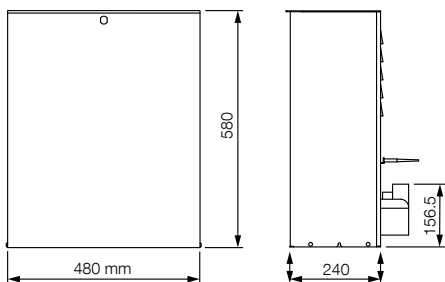

ROZMERY

KOMPATIBILITA SO SYSTÉMAMI OVLÁDANIA A PRÍSLUŠENSTVOM

TUB4000

Riadiaca jednotka/prijímač

Integrovaný*

- OXIBD / OXILR

Vysielač

- ERA INTI - 1 alebo 2 kanály, 433,92 MHz, rôzne farby
- ERA ONE - 1, 2, 4 alebo 9 kanálov, 433,92 MHz
- ERA ONE BD / ERA ONE LR
- ERA FLOR / NICEWAY

Fotobunky

- EPS - Slim / EPM - Medium / EPL - Large
- EPSB - Slim, BlueBus / EPMB - Medium, BlueBus / EPLB - Large, BlueBus
- EPMOR - Medium, reflexné
- EPMORB - Medium, BlueBus, reflexné
- EPMOW - Medium, bezdrôtové autosynchronizované
- F210 - synchronizované, smerovateľné / FT210 - pre citlivé hrany
- F210B - BlueBus
- FT210B - pre citlivé hrany, BlueBus

Maják

- ELAC
- ELDC
- WLT - multifunkčné led svetlo

* Rádiový prijímač nie je kompatibilný s funkciami O-Box systému Opera.