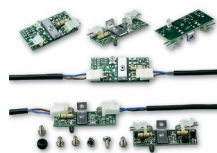

## Spoločné príslušenstvo

**WA20**  
náhradná riad. jednotka  
pre WIL  
1 ks/bal.

**CARICA**  
zástrčková karta  
pre dobíjanie batérie  
1 ks/bal.

**B12-B**  
12 V, 6 Ah batéria  
1 ks/bal.

**WA9**  
výstražné led s prerušo-  
vaným svetlom pre ramená  
WA1, WA21, WA22  
6 ks/bal.