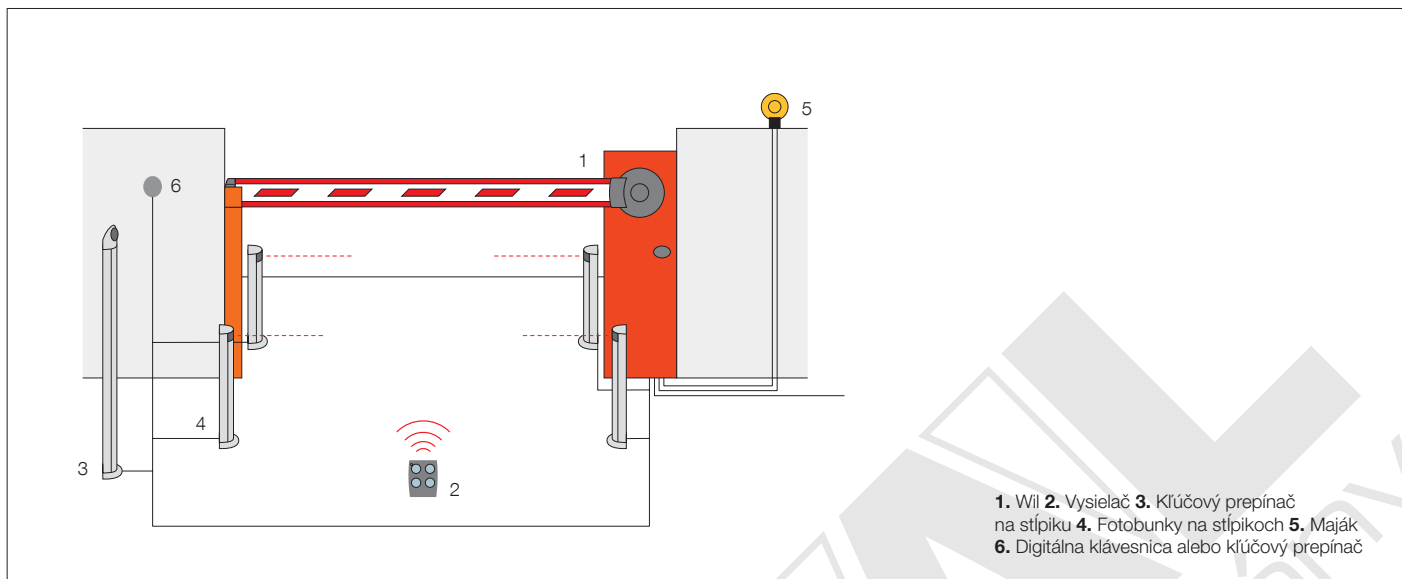

Obmedzenie použitia