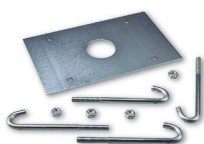

WA15
základová platňa
s kotvami, pre WIL4
1 ks/bal.