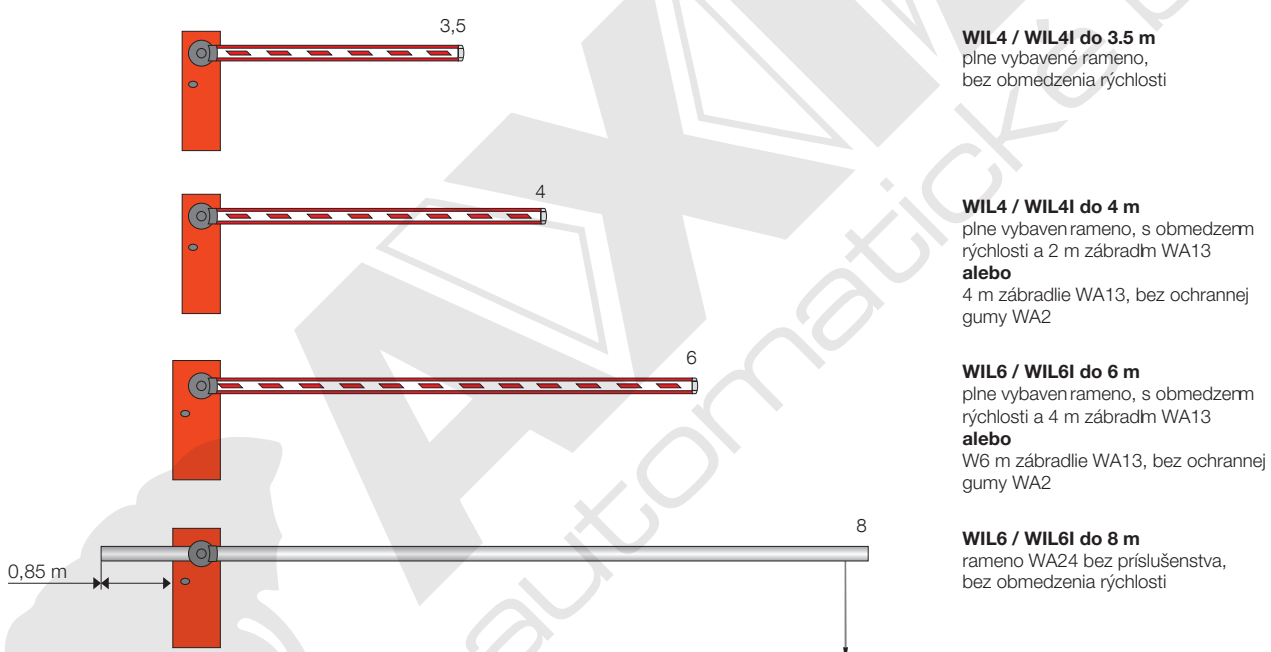

Dĺžka ramena (m)

Trubkové hliníkové ramená nepotrebujú žiadne príslušenstvo (len WA11).