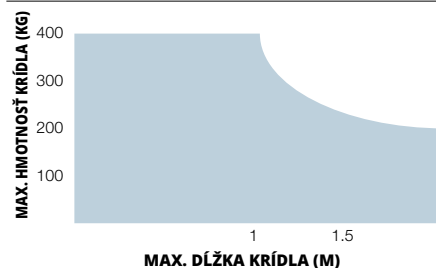

Kód	Popis	ks/pal.
WINGO4BDKCE	Sada na automatizáciu dvojkrídlových brán s krídlami do 2 m, vonkajšia montáž, obojsmerná technológia	12

Sada obsahuje:

Kód	Popis	Počet
WG4000	Elektromechanický pohon na vonkajšiu montáž, odblokovanie s kľúčom Nice, mechanický doraz pri otvorení	2
ON3EBD	Vysielač 433,92 MHz, 3-kanálový, obojsmerný	2
MC800	Riadiaca jednotka so zásuvným obojsmerným rádiovým prijímačom OXIBD	1
EPM	Pár vonkajších fotobuniek	1
ELAC	Led maják s integrovanou anténou	1
TS	Výstražná tabuľka	1

Pozn. Obsah balenia sa môže líšiť: vždy sa poradte s predajcom.

SPOLOČNÉ PRÍSLUŠENSTVO

Kód	Popis	ks v bal.
PLA14	Zadná konzola nastaviteľná, na priskrutkovanie	2
PLA15	Predná konzola nastaviteľná, na priskrutkovanie	2

TECHNICKÉ PARAMETRE

Kód	WG4000
ELEKTRICKÉ ÚDAJE	
Napájanie (Vac 50 Hz)*	230
Odber prúdu (A)	1,5
Výkon (W)	200
ÚDAJE O VÝKONE	
Rýchlosť (m/s)	0,016
Sila (N)	1500
Pracovné cykly (cykly/hod.)	30
ROZMEROVÉ A VŠEOBECNÉ ÚDAJE	
Stupeň ochrany (IP)	44
Prevádzková teplota (°C min./max.)	-20 ÷ +50
Rozmery (mm)	770x98x95 v.
Hmotnosť (kg)	6

* Verzia 60 Hz dostupná na požiadanie.

OBMEDZENIE POUŽITIA