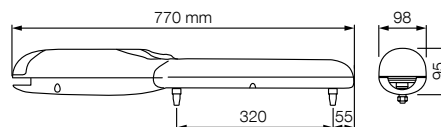

ROZMERY

KOMPATIBILITA SO SYSTÉMAMI OVLÁDANIA A PRÍSLUŠENSTVOM

WG4000
Riadiaca jednotka/prijímač
Integrovaný*
• OXIBD / OXILR
Vysielač
• ERA INTI - 1 alebo 2 kanály, 433,92 MHz, rôzne farby
• ERA ONE - 1, 2, 4 alebo 9 kanálov, 433,92 MHz
• ERA ONE BD / ERA ONE LR
• ERA FLOR / NICEWAY
Fotobunky
• EPS - Slim / EPM - Medium / EPL - Large
• EPSB - Slim, BlueBus / EPMB - Medium, BlueBus / EPLB - Large, BlueBus
• EPMOR - Medium, reflexné
• EPMORB - Medium, BlueBus, reflexné
• EPMOW - Medium, bezdrôtové autosynchronizované
• F210 - synchronizované, smerovateľné / FT210 - pre citlivé hrany
• F210B - BlueBus
• FT210B - pre citlivé hrany, BlueBus
Maják
• ELAC
ELDC
• WLT - multifunkčné led svetlo

* Rádiový prijímač nie je kompatibilný s funkciami O-Box systému Opera.